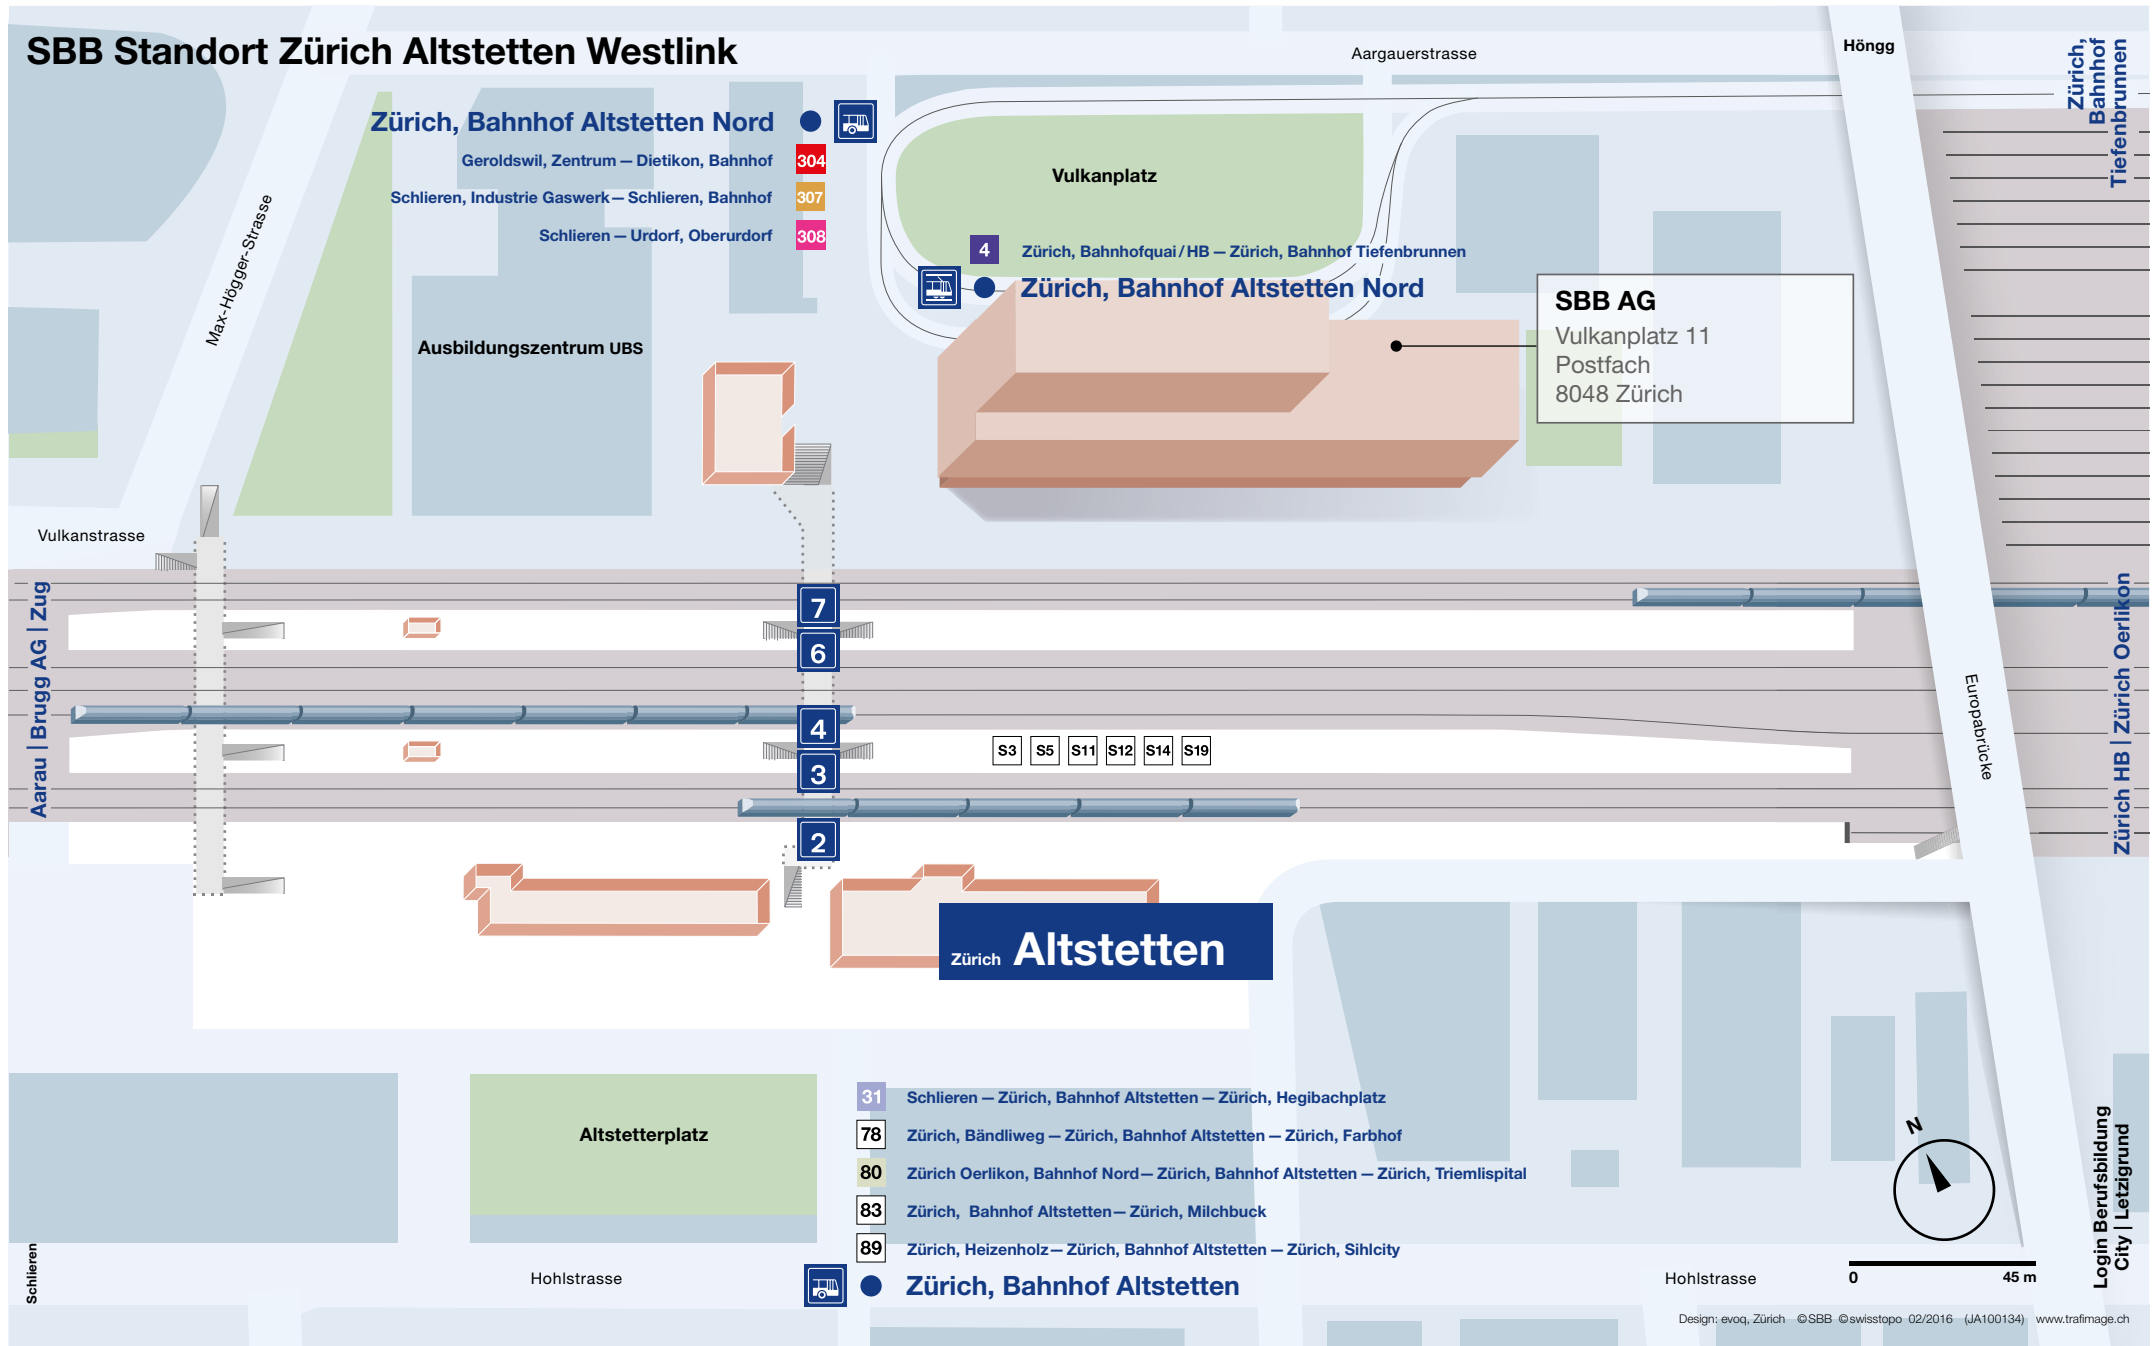

SBB Standort Zürich Altstetten Westlink

Zürich, Bahnhof Altstetten Nord

- Geroldswil, Zentrum – Dietikon, Bahnhof **304**
- Schlieren, Industrie Gaswerk – Schlieren, Bahnhof **307**
- Schlieren – Urdorf, Oberurdorf **308**

4 Zürich, Bahnhofquai / HB – Zürich, Bahnhof Tiefenbrunnen

Zürich, Bahnhof Altstetten Nord

SBB AG

Vulkanplatz 11
Postfach
8048 Zürich

Zürich **Altstetten**

- 31** Schlieren – Zürich, Bahnhof Altstetten – Zürich, Hegibachplatz
- 78** Zürich, Bändliweg – Zürich, Bahnhof Altstetten – Zürich, Farbhof
- 80** Zürich Oerlikon, Bahnhof Nord – Zürich, Bahnhof Altstetten – Zürich, Triemlispital
- 83** Zürich, Bahnhof Altstetten – Zürich, Milchbuck
- 89** Zürich, Heizenholz – Zürich, Bahnhof Altstetten – Zürich, Sihcity

Zürich, Bahnhof Altstetten

Hohlstrasse 0 45 m